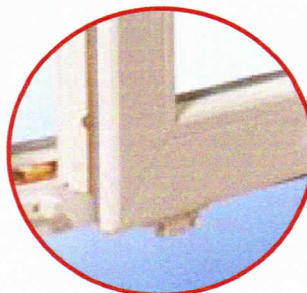

## Unsere neue Fenstergeneration ist da! Heute schon an Morgen denken ... innovatives Beschlagsystem für alten- und behindertengerechtes Wohnen

Die eigenen vier Wände können für jeden von uns schnell zu einer Umgebung mit Hindernissen werden. Über das Öffnen eines Fensters denkt man kaum nach, wenn man körperlich nicht beeinträchtigt ist. Verletzungen, ein Unfall, Krankheit oder der nicht aufzuhaltende Alterungsprozess tragen dazu bei, dass Gewohntes schnell zu einer unüberwindbaren Hürde wird.

- Spezieller Fenstergriff zur optimalen Kraftübertragung.

- Aus sitzender Position zu bedienen.
- Durch die integrierte Zwangssteuerung ist das Öffnen und Schließen des Fensters ein Kinderspiel.

- Der Flügel ist generell mit einer Dreh Sperre ausgestattet.